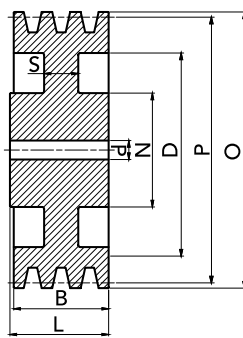

SOLID HUB

SPA/3 TYPE

TYPE 3