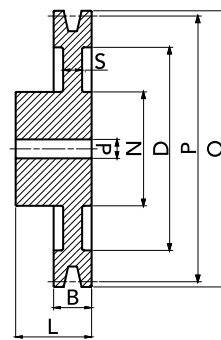

SOLID HUB

SPA/1 TYPE

TYPE 1

TYPE 3

TYPE 5

V-PULLEYS PILOT BORE

PRODUCT CODE	PRODUCT MODEL	P	O	GROOVES	N	L	D	S	B	TYPE	d (H9)	WEIGHT (Kg)
91220401	SPA40-1	40	45,5	1	40	35	-	-	20	1	10	0,26
91220501	SPA50-1	50	55,5	1	40	35	-	-	20	1	10	0,35
91220551	SPA55-1	55	60,5	1	40	35	-	-	20	1	10	0,41
91220601	SPA60-1	60	65,5	1	40	35	-	-	20	1	10	0,46
91220631	SPA63-1	63	68,5	1	40	35	-	-	20	1	10	0,49
91220651	SPA65-1	65	70,5	1	40	40	-	-	20	1	10	0,55
91220701	SPA70-1	70	75,5	1	40	40	-	-	20	1	10	0,68
91220751	SPA75-1	75	80,5	1	40	40	-	-	20	1	10	0,7
91220801	SPA80-1	80	85,5	1	45	40	-	-	20	1	10	0,84
91220851	SPA85-1	85	90,5	1	45	40	-	-	20	1	10	0,92
91220901	SPA90-1	90	95,5	1	45	40	-	-	20	1	10	1,02
91220951	SPA95-1	95	100,5	1	45	40	-	-	20	1	10	1,11
91221001	SPA100-1	100	105,5	1	48	40	-	-	20	1	10	1,25
91221051	SPA105-1	105	110,5	1	48	40	-	-	20	1	10	1,37
91221121	SPA112-1	112	117,5	1	48	40	-	-	20	1	10	1,55
91221201	SPA120-1	120	125,5	1	60	40	-	-	20	1	15	1,86
91221251	SPA125-1	125	130,5	1	60	40	-	-	20	1	15	2,06
91221301	SPA130-1	130	135,5	1	60	40	-	-	20	1	15	2,12
91221401	SPA140-1	140	145,5	1	60	40	107	10	20	3	15	1,98
91221501	SPA150-1	150	155,5	1	60	40	117	10	20	3	15	2,18
91221601	SPA160-1	160	165,5	1	60	40	127	10	20	3	15	2,36
91221701	SPA170-1	170	175,5	1	60	40	137	10	20	3	15	2,57
91221801	SPA180-1	180	185,5	1	65	40	147	10	20	3	20	2,85
91222001	SPA200-1	200	205,5	1	65	45	167	10	20	3	20	3,45
91222251	SPA225-1	225	230,5	1	65	45	193	10	20	3	20	4,07
91222501	SPA250-1	250	255,5	1	75	50	217	12	20	3	20	5,69
91222801	SPA280-1	280	285,5	1	75	50	247	14	20	5	20	4,46
91223001	SPA300-1	300	305,5	1	75	50	267	14	20	5	20	4,99
91223551	SPA355-1	355	360,5	1	75	50	322	14	20	5	20	6,5
91224001	SPA400-1	400	405,5	1	90	50	367	14	20	5	20	8,5
91224501	SPA450-1	450	455,5	1	90	50	417	14	20	5	20	9,4
91225001	SPA500-1	500	505,5	1	90	50	467	14	20	5	20	10,5
91225601	SPA560-1	560	565,5	1	100	50	527	15	20	5	25	12,7
91226001	SPA600-1	600	605,5	1	100	50	567	16	20	5	25	14,35