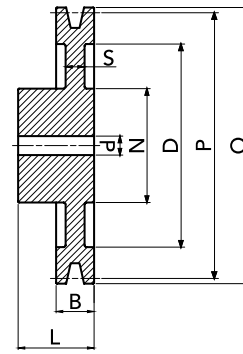

MATERIAL CAST-IRON

SOLID HUB
SPB/1 TYPE

TYPE 1

TYPE 3

TYPE 5

PRODUCT CODE	PRODUCT MODEL	P	O	GROOVES	N	L	D	S	B	TYPE	d (H9)	WEIGHT (Kg)
91320701	SPB70-1	70	77	1	45	45	-	-	25	1	10	0,77
91320801	SPB80-1	80	87	1	50	45	-	-	25	1	10	1,01
91320901	SPB90-1	90	97	1	50	45	-	-	25	1	10	1,24
91321001	SPB100-1	100	107	1	52	45	-	-	25	1	10	1,48
91321121	SPB112-1	112	119	1	55	45	-	-	25	1	15	1,83
91321201	SPB120-1	120	127	1	55	45	-	-	25	1	15	2,06
91321251	SPB125-1	125	132	1	58	45	-	-	25	1	15	2,26
91321301	SPB130-1	130	137	1	60	45	-	-	25	1	15	2,46
91321401	SPB140-1	140	147	1	65	45	-	-	25	1	20	2,84
91321501	SPB150-1	150	157	1	65	45	-	-	25	1	20	3,21
91321601	SPB160-1	160	167	1	65	45	118	12	25	3	20	2,93
91321701	SPB170-1	170	177	1	65	45	128	12	25	3	20	3,25
91321801	SPB180-1	180	187	1	65	45	138	12	25	3	20	3,48
91322001	SPB200-1	200	207	1	70	45	158	14	25	3	20	4,47
91322121	SPB212-1	212	219	1	70	45	170	14	25	3	20	4,89
91322251	SPB225-1	225	232	1	70	45	184	14	25	3	20	5,25
91322501	SPB250-1	250	257	1	70	50	208	14	25	3	20	6,52
91322801	SPB280-1	280	287	1	76	50	238	14	25	3	20	8,08
91323001	SPB300-1	300	307	1	76	50	258	15	25	5	20	5,98
91323151	SPB315-1	315	322	1	76	50	273	15	25	5	20	6,25
91323401	SPB340-1	340	347	1	80	50	298	15	25	5	20	6,70
91323551	SPB355-1	355	362	1	80	50	313	15	25	5	20	7,85
91323801	SPB380-1	380	387	1	85	55	338	18	25	5	20	8,50
91324001	SPB400-1	400	407	1	85	55	358	18	25	5	20	10,5
91324501	SPB450-1	450	457	1	90	60	408	18	25	5	20	12,8
91325001	SPB500-1	500	507	1	100	60	458	18	25	5	25	14,1
91325601	SPB560-1	560	567	1	100	60	518	18	25	5	25	17
91326001	SPB600-1	600	607	1	100	60	558	18	25	5	25	17,75
91326301	SPB630-1	630	637	1	100	60	588	18	25	5	25	19,85