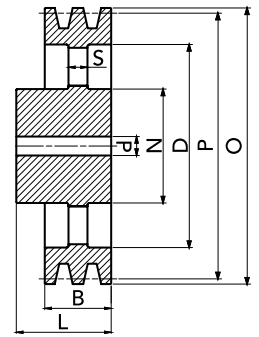

TYPE 5

PRODUCT CODE	PRODUCT MODEL	P	O	GROOVES	N	L	D	S	B	TYPE	d (H9)	WEIGHT (Kg)
91220502	SPA50-2	50	55,5	2	40	45	-	-	35	1	10	0,44
91220552	SPA55-2	55	60,5	2	40	45	-	-	35	1	10	0,55
91220602	SPA60-2	60	65,5	2	40	45	-	-	35	1	10	0,60
91220632	SPA63-2	63	68,5	2	40	45	-	-	35	1	10	0,68
91220652	SPA65-2	65	70,5	2	40	45	-	-	35	1	10	0,74
91220702	SPA70-2	70	75,5	2	50	45	-	-	35	1	10	0,91
91220752	SPA75-2	75	80,5	2	50	45	-	-	35	1	10	1,05
91220802	SPA80-2	80	85,5	2	50	45	-	-	35	1	10	1,17
91220852	SPA85-2	85	90,5	2	50	45	-	-	35	1	10	1,32
91220902	SPA90-2	90	95,5	2	60	45	-	-	35	1	15	1,50
91220952	SPA95-2	95	100,5	2	60	45	-	-	35	1	15	1,67
91221002	SPA100-2	100	105,5	2	60	45	-	-	35	1	15	1,84
91221052	SPA105-2	105	110,5	2	60	45	-	-	35	1	15	2,07
91221122	SPA112-2	112	117,5	2	60	45	-	-	35	1	15	2,30
91221202	SPA120-2	120	125,5	2	60	45	-	-	35	1	15	2,68
91221252	SPA125-2	125	130,5	2	60	45	-	-	35	1	15	2,94
91221302	SPA130-2	130	135,5	2	60	45	-	-	35	1	15	3,25
91221402	SPA140-2	140	145,5	2	60	45	107	10	35	3	15	2,57
91221502	SPA150-2	150	155,5	2	60	45	117	10	35	3	15	2,80
91221602	SPA160-2	160	165,5	2	60	45	127	10	35	3	15	3,02
91221702	SPA170-2	170	175,5	2	60	45	137	10	35	3	20	3,30
91221802	SPA180-2	180	185,5	2	70	50	147	12	35	3	20	4,07
91221902	SPA190-2	190	195,5	2	70	50	157	12	35	3	20	4,40
91222002	SPA200-2	200	205,5	2	70	50	167	12	35	3	20	4,74
91222252	SPA225-2	225	230,5	2	70	50	193	12	35	3	20	5,54
91222502	SPA250-2	250	255,5	2	75	50	217	12	35	3	20	6,60
91222802	SPA280-2	280	285,5	2	80	50	247	14	35	5	20	5,92
91223002	SPA300-2	300	305,5	2	80	50	267	14	35	5	20	6,48
91223152	SPA315-2	315	320,5	2	80	50	282	14	35	5	20	6,94
91223552	SPA355-2	355	360,5	2	80	50	322	14	35	5	20	8,30
91224002	SPA400-2	400	405,5	2	90	50	367	14	35	5	20	10,5
91224502	SPA450-2	450	455,5	2	100	50	417	14	35	5	25	12
91225002	SPA500-2	500	505,5	2	100	50	467	16	35	5	25	14
91225602	SPA560-2	560	565,5	2	100	50	527	18	35	5	25	16
91226302	SPA630-2	630	635,5	2	110	50	597	18	35	5	25	21

MATERIAL CAST-IRON

Компания «Аксдеком»

+7 (495) 414-15-88

info@aksdekom.com

www.aksdekom.com