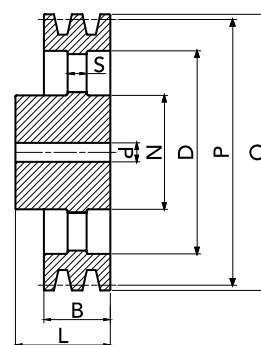

TYPE 5

V-PULLEYS PILOT BORE

PRODUCT CODE	PRODUCT MODEL	P	O	GROOVES	N	L	D	S	B	TYPE	d (H9)	WEIGHT (Kg)
91320702	SPB70-2	70	77	2	45	55	-	-	44	1	10	1,03
91320802	SPB80-2	80	87	2	50	55	-	-	44	1	10	1,37
91320902	SPB90-2	90	97	2	50	55	-	-	44	1	10	1,73
91321002	SPB100-2	100	107	2	55	55	-	-	44	1	15	2,17
91321122	SPB112-2	112	119	2	60	55	-	-	44	1	15	2,77
91321202	SPB120-2	120	127	2	60	55	-	-	44	1	15	3,16
91321252	SPB125-2	125	132	2	60	55	-	-	44	1	15	3,47
91321302	SPB130-2	130	137	2	60	55	-	-	44	1	15	3,75
91321402	SPB140-2	140	147	2	65	55	-	-	44	1	20	4,36
91321502	SPB150-2	150	157	2	65	55	-	-	44	1	20	4,99
91321602	SPB160-2	160	167	2	70	55	118	12	44	3	20	4,19
91321702	SPB170-2	170	177	2	70	55	128	12	44	3	20	4,48
91321802	SPB180-2	180	187	2	70	55	138	12	44	3	20	4,82
91322002	SPB200-2	200	207	2	70	55	158	12	44	3	20	5,66
91322122	SPB212-2	212	219	2	77	55	170	14	44	3	20	6,58
91322252	SPB225-2	225	232	2	77	55	184	14	44	3	20	7,07
91322502	SPB250-2	250	257	2	77	55	208	14	44	3	20	8,30
91322802	SPB280-2	280	287	2	80	55	238	14	44	3	20	10,5
91323002	SPB300-2	300	307	2	80	55	258	15	44	5	20	8,20
91323152	SPB315-2	315	322	2	88	60	273	15	44	5	20	9,36
91323402	SPB340-2	340	347	2	88	60	298	15	44	5	20	10,00
91323552	SPB355-2	355	362	2	88	60	313	15	44	5	20	10,72
91323802	SPB380-2	380	387	2	88	60	338	15	44	5	20	12,50
91324002	SPB400-2	400	407	2	88	60	358	18	44	5	20	13,40
91324502	SPB450-2	450	457	2	90	60	408	18	44	5	20	14,20
91325002	SPB500-2	500	507	2	100	65	458	20	44	5	25	18,84
91325602	SPB560-2	560	567	2	100	65	518	20	44	5	25	22
91326302	SPB630-2	630	637	2	100	65	588	20	44	5	25	25,20

MATERIAL **CAST-IRON**

Компания «Аксдеком»

+7 (495) 414-15-88 info@aksdekom.com www.aksdekom.com