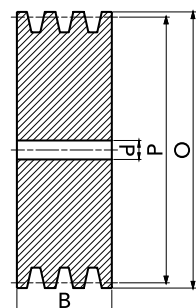

SOLID HUB

SPB/3 TYPE

PRODUCT CODE	PRODUCT MODEL	P	O	GROOVES	N	L	D	S	B	TYPE	d (H9)	WEIGHT (Kg)
91320603	SPB60-3	60	67	3	-	-	-	-	63	7	15	0,94
91320703	SPB70-3	70	77	3	-	-	-	-	63	7	15	1,21
91320803	SPB80-3	80	87	3	-	-	-	-	63	7	15	1,67
91320903	SPB90-3	90	97	3	-	-	-	-	63	7	15	2,15
91321003	SPB100-3	100	107	3	-	-	-	-	63	7	15	2,78
91321123	SPB112-3	112	119	3	-	-	-	-	63	7	15	3,58
91321203	SPB120-3	120	127	3	-	-	-	-	63	7	15	4,22
91321253	SPB125-3	125	132	3	-	60	83	-	63	2	15	4,47
91321303	SPB130-3	130	137	3	-	60	86	-	63	2	15	4,86
91321403	SPB140-3	140	147	3	-	60	98	-	63	2	20	5,69
91321503	SPB150-3	150	157	3	-	60	108	-	63	2	20	6,60
91321603	SPB160-3	160	167	3	-	60	118	-	63	2	20	7,50
91321703	SPB170-3	170	177	3	70	60	128	30	63	4	20	6,67
91321803	SPB180-3	180	187	3	80	60	138	18	63	4	20	6,88
91322003	SPB200-3	200	207	3	80	60	158	18	63	4	20	7,88
91322123	SPB212-3	212	219	3	80	60	170	18	63	4	20	8,63
91322253	SPB225-3	225	232	3	80	60	184	18	63	4	20	9,31
91322503	SPB250-3	250	257	3	80	60	208	18	63	4	20	10,92
91322803	SPB280-3	280	287	3	90	60	238	18	63	4	20	12,95
91323003	SPB300-3	300	307	3	90	60	258	18	63	6	20	11,21
91323153	SPB315-3	315	322	3	90	60	273	18	63	6	20	11,78
91323403	SPB340-3	340	347	3	92	60	298	18	63	6	25	14,00
91323553	SPB355-3	355	362	3	92	60	313	18	63	6	25	14,12
91323803	SPB380-3	380	387	3	96	65	338	22	63	6	25	17,00
91324003	SPB400-3	400	407	3	96	65	358	22	63	5	25	18,13
91324253	SPB425-3	425	432	3	96	65	383	22	63	5	20	22,3
91324503	SPB450-3	450	457	3	96	65	408	22	63	5	25	23,5
91325003	SPB500-3	500	507	3	104	75	458	24	63	5	25	25,3
91325603	SPB560-3	560	567	3	104	75	518	24	63	5	25	28,6
91326003	SPB600-3	600	607	3	104	75	558	24	63	5	25	32
91326303	SPB630-3	637	637	3	105	75	588	26	63	5	25	34,8

TYPE 7

MATERIAL CAST-IRON

Компания «Аксдеком»

+7 (495) 414-15-88

info@aksdekom.com

www.aksdekom.com