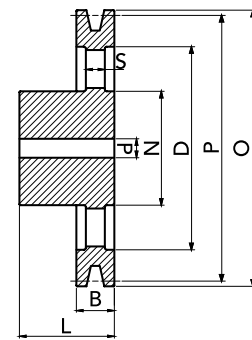

SOLID HUB

SPA/1 TYPE

TYPE 1

TYPE 3

TYPE 5

V-PULLEYS PILOT BORE

PRODUCT CODE	PRODUCT MODEL	P	O	GROOVES	N	L	D	S	B	TYPE	d (H9)	WEIGHT (Kg)
91220401	SPA40-1	40	45,5	1	40	35	-	-	20	1	10	0,26
91220501	SPA50-1	50	55,5	1	40	35	-	-	20	1	10	0,35
91220551	SPA55-1	55	60,5	1	40	35	-	-	20	1	10	0,41
91220601	SPA60-1	60	65,5	1	40	35	-	-	20	1	10	0,46
91220631	SPA63-1	63	68,5	1	40	35	-	-	20	1	10	0,49
91220651	SPA65-1	65	70,5	1	40	40	-	-	20	1	10	0,55
91220701	SPA70-1	70	75,5	1	40	40	-	-	20	1	10	0,68
91220751	SPA75-1	75	80,5	1	40	40	-	-	20	1	10	0,7
91220801	SPA80-1	80	85,5	1	45	40	-	-	20	1	10	0,84
91220851	SPA85-1	85	90,5	1	45	40	-	-	20	1	10	0,92
91220901	SPA90-1	90	95,5	1	45	40	-	-	20	1	10	1,02
91220951	SPA95-1	95	100,5	1	45	40	-	-	20	1	10	1,11
91221001	SPA100-1	100	105,5	1	48	40	-	-	20	1	10	1,25
91221051	SPA105-1	105	110,5	1	48	40	-	-	20	1	10	1,37
91221121	SPA112-1	112	117,5	1	48	40	-	-	20	1	10	1,55
91221201	SPA120-1	120	125,5	1	60	40	-	-	20	1	15	1,86
91221251	SPA125-1	125	130,5	1	60	40	-	-	20	1	15	2,06
91221301	SPA130-1	130	135,5	1	60	40	-	-	20	1	15	2,12
91221401	SPA140-1	140	145,5	1	60	40	107	10	20	3	15	1,98
91221501	SPA150-1	150	155,5	1	60	40	117	10	20	3	15	2,18
91221601	SPA160-1	160	165,5	1	60	40	127	10	20	3	15	2,36
91221701	SPA170-1	170	175,5	1	60	40	137	10	20	3	15	2,57
91221801	SPA180-1	180	185,5	1	65	40	147	10	20	3	20	2,85
91222001	SPA200-1	200	205,5	1	65	45	167	10	20	3	20	3,45
91222251	SPA225-1	225	230,5	1	65	45	193	10	20	3	20	4,07
91222501	SPA250-1	250	255,5	1	75	50	217	12	20	3	20	5,69
91222801	SPA280-1	280	285,5	1	75	50	247	14	20	5	20	4,46
91223001	SPA300-1	300	305,5	1	75	50	267	14	20	5	20	4,99
91223551	SPA355-1	355	360,5	1	75	50	322	14	20	5	20	6,5
91224001	SPA400-1	400	405,5	1	90	50	367	14	20	5	20	8,5
91224501	SPA450-1	450	455,5	1	90	50	417	14	20	5	20	9,4
91225001	SPA500-1	500	505,5	1	90	50	467	14	20	5	20	10,5
91225601	SPA560-1	560	565,5	1	100	50	527	15	20	5	25	12,7
91226001	SPA600-1	600	605,5	1	100	50	567	16	20	5	25	14,35