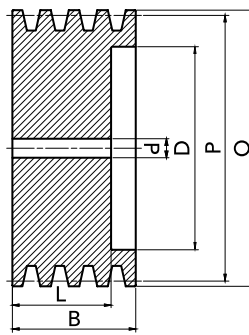

MATERIAL CAST-IRON

Компания «Аксдеком»

+7 (495) 414-15-88 info@aksdekom.com www.aksdekom.com

SOLID HUB
SPA/4 TYPE

TYPE 2

TYPE 3

TYPE 4

PRODUCT CODE	PRODUCT MODEL	P	O	GROOVES	N	L	D	S	B	TYPE	d (H9)	WEIGHT (Kg)
91220704	SPA70-4	70	75,5	4	-	-	-	-	65	7	10	1,42
91220754	SPA75-4	75	80,5	4	-	-	-	-	65	7	10	1,58
91220804	SPA80-4	80	85,5	4	-	-	-	-	65	7	15	1,81
91220854	SPA85-4	85	90,5	4	-	-	-	-	65	7	15	2,08
91220904	SPA90-4	90	95,5	4	-	-	-	-	65	7	15	2,38
91220954	SPA95-4	95	100,5	4	-	-	-	-	65	7	15	2,67
91221004	SPA100-4	100	105,5	4	-	52	67	-	65	2	15	2,67
91221054	SPA105-4	105	110,5	4	-	52	72	-	65	2	15	3,13
91221124	SPA112-4	112	117,5	4	-	52	79	-	65	2	15	3,60
91221204	SPA120-4	120	125,5	4	-	52	87	-	65	2	15	3,76
91221254	SPA125-4	125	130,5	4	-	52	97	-	65	2	15	4,29
91221304	SPA130-4	130	135,5	4	-	52	97	-	65	2	15	4,95
91221404	SPA140-4	140	145,5	4	-	52	107	-	65	2	20	5,50
91221504	SPA150-4	150	155,5	4	-	52	117	-	65	2	20	6,29
91221604	SPA160-4	160	165,5	4	70	52	127	18	65	4	20	5,33
91221704	SPA170-4	170	175,5	4	80	52	137	18	65	4	20	5,79
91221804	SPA180-4	180	185,5	4	80	60	147	18	65	4	20	6,93
91222004	SPA200-4	200	205,5	4	80	60	167	18	65	4	20	7,55
91222254	SPA225-4	225	230,5	4	90	60	192	18	65	4	20	9,10
91222504	SPA250-4	250	255,5	4	90	65	217	18	65	3	20	11,08
91222804	SPA280-4	280	285,5	3	90	65	247	16	65	5	20	9,55
91223004	SPA300-4	300	305,5	4	90	65	267	16	65	5	20	10,22
91223554	SPA355-4	355	360,5	4	90	65	322	16	65	5	25	12,67
91224004	SPA400-4	400	405,5	4	100	65	367	20	65	5	25	16,4
91224504	SPA450-4	450	455,5	4	105	65	417	20	65	6	25	17
91225004	SPA500-4	500	505,5	4	105	65	467	20	65	6	25	18
91225604	SPA560-4	560	565,5	4	120	65	527	22	65	5	25	26,5
91226304	SPA630-4	630	635,5	4	120	65	597	22	65	5	25	35