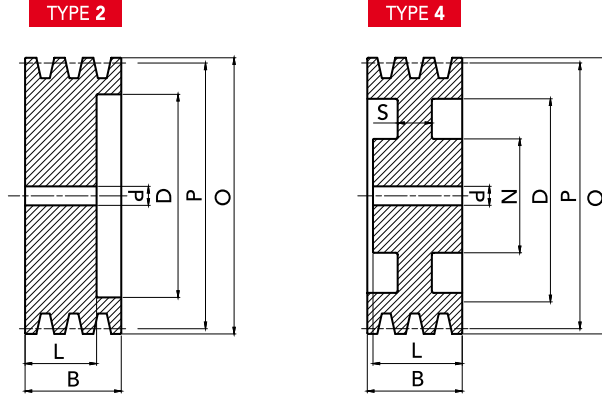

TYPE 7

TYPE 8

V-PULLEYS PILOT BORE

PRODUCT CODE	PRODUCT MODEL	P	O	GROOVES	N	L	D	S	B	TYPE	d (H9)	WEIGHT (Kg)
91421202	SPC120-2	120	129,6	2	-	-	-	-	59,5	7	15	3,9
91421402	SPC140-2	140	149,6	2	-	-	-	-	59,5	7	20	5,3
91421502	SPC150-2	150	159,6	2	-	-	-	-	59,5	7	20	6,16
91421602	SPC160-2	160	169,6	2	-	-	-	-	59,5	7	20	7,13
91421802	SPC180-2	180	189,6	2	80	-	123	30	59,5	8	20	7,82
91422002	SPC200-2	200	209,6	2	80	60	143	20	59,5	3	20	9,71
91422252	SPC225-2	225	234,6	2	88	60	169	18	59,5	3	20	10,13
91422502	SPC250-2	250	259,6	2	92	60	193	18	59,5	3	20	11,93
91422802	SPC280-2	280	289,6	2	92	60	223	18	59,5	3	20	14,18
91423002	SPC300-2	300	309,6	2	92	60	243	18	59,5	3	20	15,8

MATERIAL CAST-IRON

SOLID HUB

SPC/3 TYPE

PRODUCT CODE	PRODUCT MODEL	P	O	GROOVES	N	L	D	S	B	TYPE	d (H9)	WEIGHT (Kg)
91421403	SPC140-3	140	149,6	3	-	65	83	-	85	2	20	6,7
91421503	SPC150-3	150	159,6	3	-	65	93	-	85	2	20	7,65
91421603	SPC160-3	160	169,6	3	-	65	103	-	85	2	20	8,92
91421803	SPC180-3	180	189,6	3	82	65	123	35	85	4	20	9,83
91422003	SPC200-3	200	209,6	3	86	65	143	25	85	4	20	11,13
91422253	SPC225-3	225	234,6	3	90	70	169	21	85	4	20	13,11
91422503	SPC250-3	250	259,6	3	92	70	193	21	85	4	20	15,31
91422803	SPC280-3	280	289,6	3	92	70	223	21	85	4	20	18,11
91423003	SPC300-3	300	309,6	3	92	70	243	21	85	4	20	20