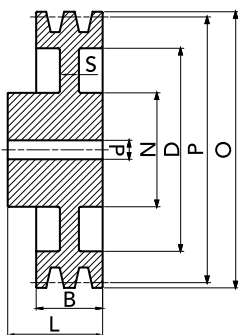

SOLID HUB

SPC/2 TYPE

TYPE 3