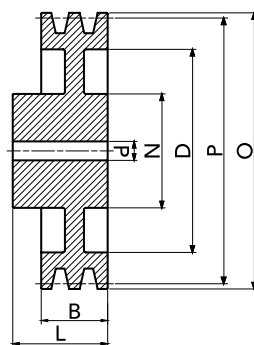

SOLID HUB

SPB/2 TYPE

TYPE 3

V-PULLEYS PILOT BORE

PRODUCT CODE	PRODUCT MODEL	P	O	GROOVES	N	L	D	S	B	TYPE	d (H9)	WEIGHT (Kg)
91320702	SPB70-2	70	77	2	45	55	-	-	44	1	10	1,03
91320802	SPB80-2	80	87	2	50	55	-	-	44	1	10	1,37
91320902	SPB90-2	90	97	2	50	55	-	-	44	1	10	1,73
91321002	SPB100-2	100	107	2	55	55	-	-	44	1	15	2,17
91321122	SPB112-2	112	119	2	60	55	-	-	44	1	15	2,77
91321202	SPB120-2	120	127	2	60	55	-	-	44	1	15	3,16
91321252	SPB125-2	125	132	2	60	55	-	-	44	1	15	3,47
91321302	SPB130-2	130	137	2	60	55	-	-	44	1	15	3,75
91321402	SPB140-2	140	147	2	65	55	-	-	44	1	20	4,36
91321502	SPB150-2	150	157	2	65	55	-	-	44	1	20	4,99
91321602	SPB160-2	160	167	2	70	55	118	12	44	3	20	4,19
91321702	SPB170-2	170	177	2	70	55	128	12	44	3	20	4,48
91321802	SPB180-2	180	187	2	70	55	138	12	44	3	20	4,82
91322002	SPB200-2	200	207	2	70	55	158	12	44	3	20	5,66
91322122	SPB212-2	212	219	2	77	55	170	14	44	3	20	6,58
91322252	SPB225-2	225	232	2	77	55	184	14	44	3	20	7,07
91322502	SPB250-2	250	257	2	77	55	208	14	44	3	20	8,30
91322802	SPB280-2	280	287	2	80	55	238	14	44	3	20	10,5
91323002	SPB300-2	300	307	2	80	55	258	15	44	5	20	8,20
91323152	SPB315-2	315	322	2	88	60	273	15	44	5	20	9,36
91323402	SPB340-2	340	347	2	88	60	298	15	44	5	20	10,00
91323552	SPB355-2	355	362	2	88	60	313	15	44	5	20	10,72
91323802	SPB380-2	380	387	2	88	60	338	15	44	5	20	12,50
91324002	SPB400-2	400	407	2	88	60	358	18	44	5	20	13,40
91324502	SPB450-2	450	457	2	90	60	408	18	44	5	20	14,20
91325002	SPB500-2	500	507	2	100	65	458	20	44	5	25	18,84
91325602	SPB560-2	560	567	2	100	65	518	20	44	5	25	22
91326302	SPB630-2	630	637	2	100	65	588	20	44	5	25	25,20

MATERIAL **CAST-IRON**

Компания «Аксдеком»

+7 (495) 414-15-88 info@aksdekom.com www.aksdekom.com