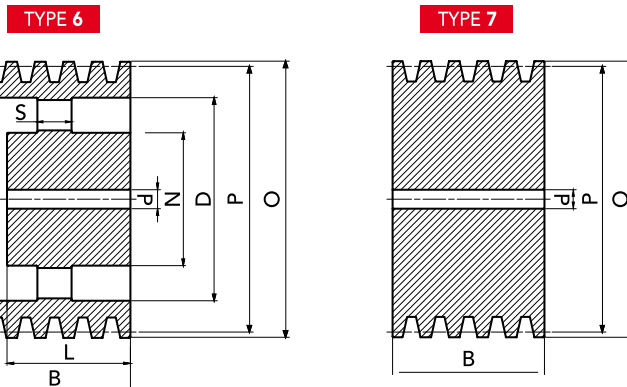

MATERIAL CAST-IRON

SOLID HUB
SPB/1 TYPE

TYPE 1

TYPE 3

TYPE 5

PRODUCT CODE	PRODUCT MODEL	P	O	GROOVES	N	L	D	S	B	TYPE	d (H9)	WEIGHT (Kg)
91320701	SPB70-1	70	77	1	45	45	-	-	25	1	10	0,77
91320801	SPB80-1	80	87	1	50	45	-	-	25	1	10	1,01
91320901	SPB90-1	90	97	1	50	45	-	-	25	1	10	1,24
91321001	SPB100-1	100	107	1	52	45	-	-	25	1	10	1,48
91321121	SPB112-1	112	119	1	55	45	-	-	25	1	15	1,83
91321201	SPB120-1	120	127	1	55	45	-	-	25	1	15	2,06
91321251	SPB125-1	125	132	1	58	45	-	-	25	1	15	2,26
91321301	SPB130-1	130	137	1	60	45	-	-	25	1	15	2,46
91321401	SPB140-1	140	147	1	65	45	-	-	25	1	20	2,84
91321501	SPB150-1	150	157	1	65	45	-	-	25	1	20	3,21
91321601	SPB160-1	160	167	1	65	45	118	12	25	3	20	2,93
91321701	SPB170-1	170	177	1	65	45	128	12	25	3	20	3,25
91321801	SPB180-1	180	187	1	65	45	138	12	25	3	20	3,48
91322001	SPB200-1	200	207	1	70	45	158	14	25	3	20	4,47
91322121	SPB212-1	212	219	1	70	45	170	14	25	3	20	4,89
91322251	SPB225-1	225	232	1	70	45	184	14	25	3	20	5,25
91322501	SPB250-1	250	257	1	70	50	208	14	25	3	20	6,52
91322801	SPB280-1	280	287	1	76	50	238	14	25	3	20	8,08
91323001	SPB300-1	300	307	1	76	50	258	15	25	5	20	5,98
91323151	SPB315-1	315	322	1	76	50	273	15	25	5	20	6,25
91323401	SPB340-1	340	347	1	80	50	298	15	25	5	20	6,70
91323551	SPB355-1	355	362	1	80	50	313	15	25	5	20	7,85
91323801	SPB380-1	380	387	1	85	55	338	18	25	5	20	8,50
91324001	SPB400-1	400	407	1	85	55	358	18	25	5	20	10,5
91324501	SPB450-1	450	457	1	90	60	408	18	25	5	20	12,8
91325001	SPB500-1	500	507	1	100	60	458	18	25	5	25	14,1
91325601	SPB560-1	560	567	1	100	60	518	18	25	5	25	17
91326001	SPB600-1	600	607	1	100	60	558	18	25	5	25	17,75
91326301	SPB630-1	630	637	1	100	60	588	18	25	5	25	19,85