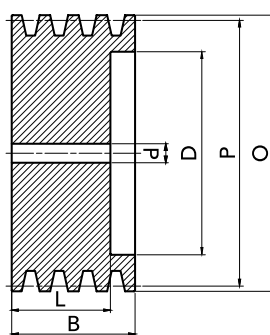

SOLID HUB

SPC/4 TYPE

TYPE 2