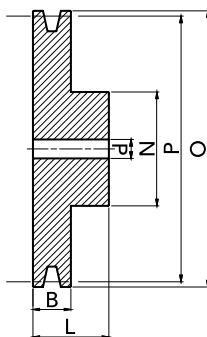

PRODUCT CODE	PRODUCT MODEL	P	O	GROOVES	N	L	D	S	B	TYPE	d (H9)	WEIGHT (Kg)
91321406	SPB140-6	140	147	6	-	60	98	-	120	2	20	8,00
91321506	SPB150-6	150	157	6	-	60	108	-	120	2	20	8,90
91321606	SPB160-6	160	167	6	-	65	118	-	120	2	20	10,38
91321706	SPB170-6	170	177	6	70	65	128	40	120	4	20	12,70
91321806	SPB180-6	180	187	6	80	70	138	40	120	4	20	12,99
91322006	SPB200-6	200	207	6	96	70	158	40	120	4	25	14,29
91322126	SPB212-6	212	219	6	104	80	170	35	120	4	25	14,91
91322256	SPB225-6	225	232	6	104	80	183	30	120	4	25	16,65
91322506	SPB250-6	250	257	6	104	80	208	25	120	4	25	18,82
91322806	SPB280-6	280	287	6	104	80	238	25	120	4	25	22
91323006	SPB300-6	300	307	6	104	80	258	24	120	6	25	21
91323156	SPB315-6	315	322	6	120	90	273	24	120	6	25	22,3
91323406	SPB340-6	340	347	6	120	90	298	24	120	6	25	23
91323556	SPB355-6	355	362	6	120	90	313	24	120	6	25	24,95
91323806	SPB380-6	380	387	6	120	100	338	28	120	6	25	29
91324006	SPB400-6	400	407	6	120	100	358	28	120	6	25	31
91324256	SPB425-6	425	432	6	120	100	383	28	120	6	25	33,50
91324506	SPB450-6	450	457	6	120	100	408	28	120	6	25	36
91325006	SPB500-6	500	507	6	128	105	458	33	120	6	25	45
91325606	SPB560-6	560	567	6	128	105	518	33	120	6	25	47
91326006	SPB600-6	600	607	6	129	105	558	33	120	6	25	49,05

MATERIAL CAST-IRON

Компания «Аксдеком»

+7 (495) 414-15-88 info@aksdekom.com www.aksdekom.com

SOLID HUB

SPC/1 TYPE

TYPE 1

TYPE 3

PRODUCT CODE	PRODUCT MODEL	P	O	GROOVES	N	L	D	S	B	TYPE	d (H9)	WEIGHT (Kg)
91421201	SPC120-1	120	129,6	1	65	50	-	-	34	1	15	2,66
91421401	SPC140-1	140	149,6	1	70	50	-	-	34	1	20	3,55
91421501	SPC150-1	150	159,6	1	70	50	-	-	34	1	20	4,09
91421601	SPC160-1	160	169,6	1	72	50	-	-	34	1	20	4,68
91421801	SPC180-1	180	189,6	1	76	50	123	16	34	3	20	5,05
91422001	SPC200-1	200	209,6	1	76	50	143	16	34	3	20	5,85
91422251	SPC225-1	225	234,6	1	86	50	168	16	34	3	20	7,20
91422501	SPC250-1	250	259,6	1	86	50	193	16	34	3	20	8,51
91422801	SPC280-1	280	289,6	1	86	50	223	16	34	3	20	10,18
91423001	SPC300-1	300	309,6	1	86	50	243	16	34	3	20	11,76