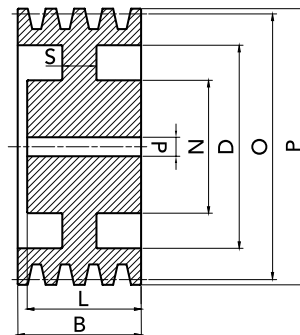

TYPE 4

V-PULLEYS PILOT BORE

PRODUCT CODE	PRODUCT MODEL	P	O	GROOVES	N	L	D	S	B	TYPE	d (H9)	WEIGHT (Kg)
91421404	SPC140-4	140	149,6	4	-	80	83	-	110,5	2	20	8,5
91421504	SPC150-4	150	159,6	4	-	80	93	-	110,5	2	20	9,76
91421604	SPC160-4	160	169,6	4	-	80	103	-	110,5	2	20	11,16
91421804	SPC180-4	180	189,6	4	82	80	123	60	110,5	4	20	13,28
91422004	SPC200-4	200	209,6	4	90	90	143	60	110,5	4	20	17,41
91422254	SPC225-4	225	234,6	4	90	90	169	50	110,5	4	25	19,16
91422504	SPC250-4	250	259,6	4	100	90	193	30	110,5	4	25	20,48
91422804	SPC280-4	280	289,6	4	100	90	223	25	110,5	4	25	23,14
91423004	SPC300-4	300	309,6	4	100	90	243	25	110,5	4	25	25,5

MATERIAL CAST-IRON