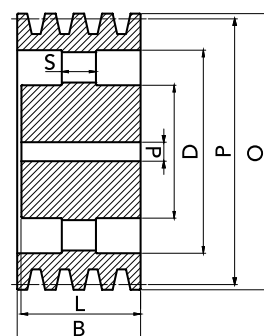

SOLID HUB

SPA/4 TYPE

PRODUCT CODE	PRODUCT MODEL	P	O	GROOVES	N	L	D	S	B	TYPE	d (H9)	WEIGHT (Kg)
91220704	SPA70-4	70	75,5	4	-	-	-	-	65	7	10	1,42
91220754	SPA75-4	75	80,5	4	-	-	-	-	65	7	10	1,58
91220804	SPA80-4	80	85,5	4	-	-	-	-	65	7	15	1,81
91220854	SPA85-4	85	90,5	4	-	-	-	-	65	7	15	2,08
91220904	SPA90-4	90	95,5	4	-	-	-	-	65	7	15	2,38
91220954	SPA95-4	95	100,5	4	-	-	-	-	65	7	15	2,67
91221004	SPA100-4	100	105,5	4	-	52	67	-	65	2	15	2,67
91221054	SPA105-4	105	110,5	4	-	52	72	-	65	2	15	3,13
91221124	SPA112-4	112	117,5	4	-	52	79	-	65	2	15	3,60
91221204	SPA120-4	120	125,5	4	-	52	87	-	65	2	15	3,76
91221254	SPA125-4	125	130,5	4	-	52	97	-	65	2	15	4,29
91221304	SPA130-4	130	135,5	4	-	52	97	-	65	2	15	4,95
91221404	SPA140-4	140	145,5	4	-	52	107	-	65	2	20	5,50
91221504	SPA150-4	150	155,5	4	-	52	117	-	65	2	20	6,29
91221604	SPA160-4	160	165,5	4	70	52	127	18	65	4	20	5,33
91221704	SPA170-4	170	175,5	4	80	52	137	18	65	4	20	5,79
91221804	SPA180-4	180	185,5	4	80	60	147	18	65	4	20	6,93
91222004	SPA200-4	200	205,5	4	80	60	167	18	65	4	20	7,55
91222254	SPA225-4	225	230,5	4	90	60	192	18	65	4	20	9,10
91222504	SPA250-4	250	255,5	4	90	65	217	18	65	3	20	11,08
91222804	SPA280-4	280	285,5	3	90	65	247	16	65	5	20	9,55
91223004	SPA300-4	300	305,5	4	90	65	267	16	65	5	20	10,22
91223554	SPA355-4	355	360,5	4	90	65	322	16	65	5	25	12,67
91224004	SPA400-4	400	405,5	4	100	65	367	20	65	5	25	16,4
91224504	SPA450-4	450	455,5	4	105	65	417	20	65	6	25	17
91225004	SPA500-4	500	505,5	4	105	65	467	20	65	6	25	18
91225604	SPA560-4	560	565,5	4	120	65	527	22	65	5	25	26,5
91226304	SPA630-4	630	635,5	4	120	65	597	22	65	5	25	35

TYPE 6

MATERIAL CAST-IRON