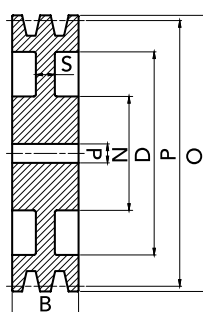

TYPE 8

V-PULLEYS PILOT BORE

PRODUCT CODE	PRODUCT MODEL	P	O	GROOVES	N	L	D	S	B	TYPE	d (H9)	WEIGHT (Kg)
91421202	SPC120-2	120	129,6	2	-	-	-	-	59,5	7	15	3,9
91421402	SPC140-2	140	149,6	2	-	-	-	-	59,5	7	20	5,3
91421502	SPC150-2	150	159,6	2	-	-	-	-	59,5	7	20	6,16
91421602	SPC160-2	160	169,6	2	-	-	-	-	59,5	7	20	7,13
91421802	SPC180-2	180	189,6	2	80	-	123	30	59,5	8	20	7,82
91422002	SPC200-2	200	209,6	2	80	60	143	20	59,5	3	20	9,71
91422252	SPC225-2	225	234,6	2	88	60	169	18	59,5	3	20	10,13
91422502	SPC250-2	250	259,6	2	92	60	193	18	59,5	3	20	11,93
91422802	SPC280-2	280	289,6	2	92	60	223	18	59,5	3	20	14,18
91423002	SPC300-2	300	309,6	2	92	60	243	18	59,5	3	20	15,8

MATERIAL CAST-IRON