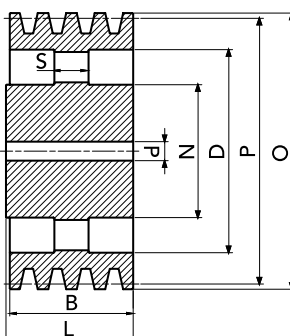

SOLID HUB

SPA/4 TYPE

PRODUCT CODE	PRODUCT MODEL	P	O	GROOVES	N	L	D	S	B	TYPE	d (H9)	WEIGHT (Kg)
91220704	SPA70-4	70	75,5	4	-	-	-	-	65	7	10	1,42
91220754	SPA75-4	75	80,5	4	-	-	-	-	65	7	10	1,58
91220804	SPA80-4	80	85,5	4	-	-	-	-	65	7	15	1,81
91220854	SPA85-4	85	90,5	4	-	-	-	-	65	7	15	2,08
91220904	SPA90-4	90	95,5	4	-	-	-	-	65	7	15	2,38
91220954	SPA95-4	95	100,5	4	-	-	-	-	65	7	15	2,67
91221004	SPA100-4	100	105,5	4	-	52	67	-	65	2	15	2,67
91221054	SPA105-4	105	110,5	4	-	52	72	-	65	2	15	3,13
91221124	SPA112-4	112	117,5	4	-	52	79	-	65	2	15	3,60
91221204	SPA120-4	120	125,5	4	-	52	87	-	65	2	15	3,76
91221254	SPA125-4	125	130,5	4	-	52	97	-	65	2	15	4,29
91221304	SPA130-4	130	135,5	4	-	52	97	-	65	2	15	4,95
91221404	SPA140-4	140	145,5	4	-	52	107	-	65	2	20	5,50
91221504	SPA150-4	150	155,5	4	-	52	117	-	65	2	20	6,29
91221604	SPA160-4	160	165,5	4	70	52	127	18	65	4	20	5,33
91221704	SPA170-4	170	175,5	4	80	52	137	18	65	4	20	5,79
91221804	SPA180-4	180	185,5	4	80	60	147	18	65	4	20	6,93
91222004	SPA200-4	200	205,5	4	80	60	167	18	65	4	20	7,55
91222254	SPA225-4	225	230,5	4	90	60	192	18	65	4	20	9,10
91222504	SPA250-4	250	255,5	4	90	65	217	18	65	3	20	11,08
91222804	SPA280-4	280	285,5	3	90	65	247	16	65	5	20	9,55
91223004	SPA300-4	300	305,5	4	90	65	267	16	65	5	20	10,22
91223554	SPA355-4	355	360,5	4	90	65	322	16	65	5	25	12,67
91224004	SPA400-4	400	405,5	4	100	65	367	20	65	5	25	16,4
91224504	SPA450-4	450	455,5	4	105	65	417	20	65	6	25	17
91225004	SPA500-4	500	505,5	4	105	65	467	20	65	6	25	18
91225604	SPA560-4	560	565,5	4	120	65	527	22	65	5	25	26,5
91226304	SPA630-4	630	635,5	4	120	65	597	22	65	5	25	35

TYPE 5

MATERIAL CAST-IRON