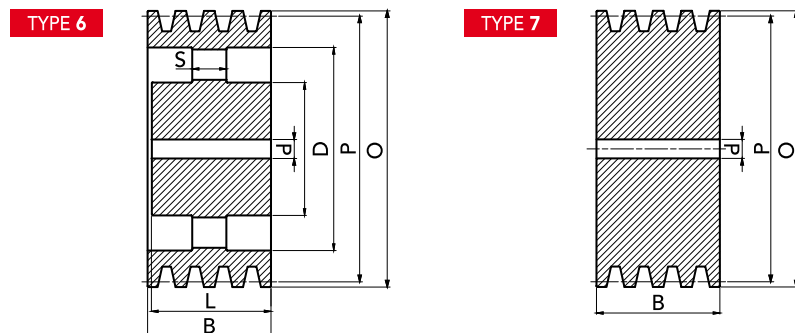

MATERIAL CAST-IRON

Компания «Аксдеком»
+7 (495) 414-15-88 info@aksdekom.com www.aksdekom.com