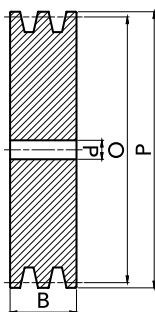

SOLID HUB

SPC/2 TYPE

TYPE 7

V-PULLEYS PILOT BORE

PRODUCT CODE	PRODUCT MODEL	P	O	GROOVES	N	L	D	S	B	TYPE	d (H9)	WEIGHT (Kg)
91421202	SPC120-2	120	129,6	2	-	-	-	-	59,5	7	15	3,9
91421402	SPC140-2	140	149,6	2	-	-	-	-	59,5	7	20	5,3
91421502	SPC150-2	150	159,6	2	-	-	-	-	59,5	7	20	6,16
91421602	SPC160-2	160	169,6	2	-	-	-	-	59,5	7	20	7,13
91421802	SPC180-2	180	189,6	2	80	-	123	30	59,5	8	20	7,82
91422002	SPC200-2	200	209,6	2	80	60	143	20	59,5	3	20	9,71
91422252	SPC225-2	225	234,6	2	88	60	169	18	59,5	3	20	10,13
91422502	SPC250-2	250	259,6	2	92	60	193	18	59,5	3	20	11,93
91422802	SPC280-2	280	289,6	2	92	60	223	18	59,5	3	20	14,18
91423002	SPC300-2	300	309,6	2	92	60	243	18	59,5	3	20	15,8

MATERIAL CAST-IRON