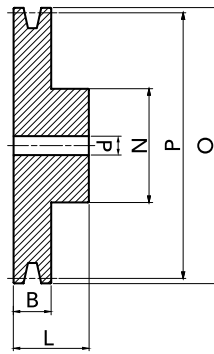

MATERIAL CAST-IRON

SOLID HUB
SPB/1 TYPE

TYPE 1

TYPE 3

TYPE 5

PRODUCT CODE	PRODUCT MODEL	P	O	GROOVES	N	L	D	S	B	TYPE	d (H9)	WEIGHT (Kg)
91320701	SPB70-1	70	77	1	45	45	-	-	25	1	10	0,77
91320801	SPB80-1	80	87	1	50	45	-	-	25	1	10	1,01
91320901	SPB90-1	90	97	1	50	45	-	-	25	1	10	1,24
91321001	SPB100-1	100	107	1	52	45	-	-	25	1	10	1,48
91321121	SPB112-1	112	119	1	55	45	-	-	25	1	15	1,83
91321201	SPB120-1	120	127	1	55	45	-	-	25	1	15	2,06
91321251	SPB125-1	125	132	1	58	45	-	-	25	1	15	2,26
91321301	SPB130-1	130	137	1	60	45	-	-	25	1	15	2,46
91321401	SPB140-1	140	147	1	65	45	-	-	25	1	20	2,84
91321501	SPB150-1	150	157	1	65	45	-	-	25	1	20	3,21
91321601	SPB160-1	160	167	1	65	45	118	12	25	3	20	2,93
91321701	SPB170-1	170	177	1	65	45	128	12	25	3	20	3,25
91321801	SPB180-1	180	187	1	65	45	138	12	25	3	20	3,48
91322001	SPB200-1	200	207	1	70	45	158	14	25	3	20	4,47
91322121	SPB212-1	212	219	1	70	45	170	14	25	3	20	4,89
91322251	SPB225-1	225	232	1	70	45	184	14	25	3	20	5,25
91322501	SPB250-1	250	257	1	70	50	208	14	25	3	20	6,52
91322801	SPB280-1	280	287	1	76	50	238	14	25	3	20	8,08
91323001	SPB300-1	300	307	1	76	50	258	15	25	5	20	5,98
91323151	SPB315-1	315	322	1	76	50	273	15	25	5	20	6,25
91323401	SPB340-1	340	347	1	80	50	298	15	25	5	20	6,70
91323551	SPB355-1	355	362	1	80	50	313	15	25	5	20	7,85
91323801	SPB380-1	380	387	1	85	55	338	18	25	5	20	8,50
91324001	SPB400-1	400	407	1	85	55	358	18	25	5	20	10,5
91324501	SPB450-1	450	457	1	90	60	408	18	25	5	20	12,8
91325001	SPB500-1	500	507	1	100	60	458	18	25	5	25	14,1
91325601	SPB560-1	560	567	1	100	60	518	18	25	5	25	17
91326001	SPB600-1	600	607	1	100	60	558	18	25	5	25	17,75
91326301	SPB630-1	630	637	1	100	60	588	18	25	5	25	19,85