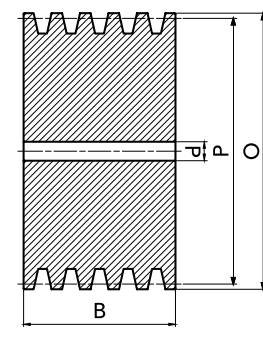

TYPE 7

MATERIAL **CAST-IRON**

Компания «Аксдеком»

+7 (495) 414-15-88 info@aksdekom.com www.aksdekom.com