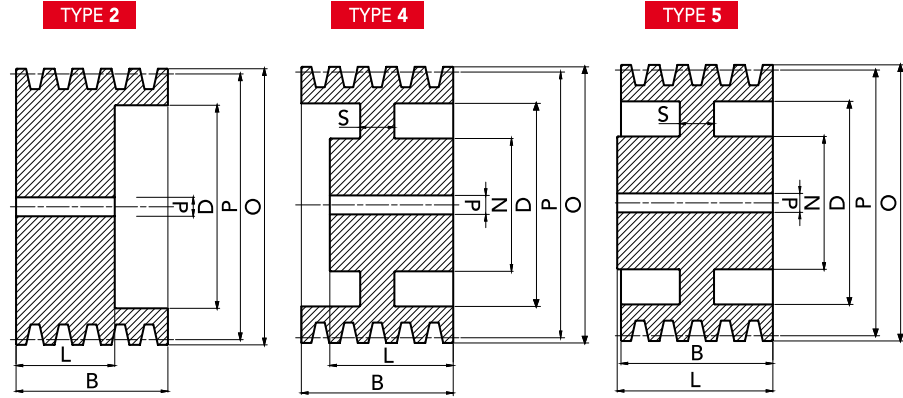

SOLID HUB

SPA/5 TYPE