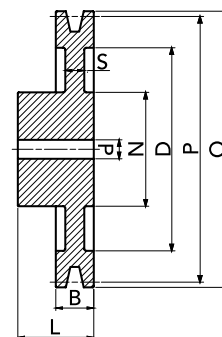

PRODUCT CODE	PRODUCT MODEL	P	O	GROOVES	N	L	D	S	B	TYPE	d (H9)	WEIGHT (Kg)
91321406	SPB140-6	140	147	6	-	60	98	-	120	2	20	8,00
91321506	SPB150-6	150	157	6	-	60	108	-	120	2	20	8,90
91321606	SPB160-6	160	167	6	-	65	118	-	120	2	20	10,38
91321706	SPB170-6	170	177	6	70	65	128	40	120	4	20	12,70
91321806	SPB180-6	180	187	6	80	70	138	40	120	4	20	12,99
91322006	SPB200-6	200	207	6	96	70	158	40	120	4	25	14,29
91322126	SPB212-6	212	219	6	104	80	170	35	120	4	25	14,91
91322256	SPB225-6	225	232	6	104	80	183	30	120	4	25	16,65
91322506	SPB250-6	250	257	6	104	80	208	25	120	4	25	18,82
91322806	SPB280-6	280	287	6	104	80	238	25	120	4	25	22
91323006	SPB300-6	300	307	6	104	80	258	24	120	6	25	21
91323156	SPB315-6	315	322	6	120	90	273	24	120	6	25	22,3
91323406	SPB340-6	340	347	6	120	90	298	24	120	6	25	23
91323556	SPB355-6	355	362	6	120	90	313	24	120	6	25	24,95
91323806	SPB380-6	380	387	6	120	100	338	28	120	6	25	29
91324006	SPB400-6	400	407	6	120	100	358	28	120	6	25	31
91324256	SPB425-6	425	432	6	120	100	383	28	120	6	25	33,50
91324506	SPB450-6	450	457	6	120	100	408	28	120	6	25	36
91325006	SPB500-6	500	507	6	128	105	458	33	120	6	25	45
91325606	SPB560-6	560	567	6	128	105	518	33	120	6	25	47
91326006	SPB600-6	600	607	6	129	105	558	33	120	6	25	49,05

MATERIAL CAST-IRON

Компания «Аксдеком»

+7 (495) 414-15-88 info@aksdekom.com www.aksdekom.com

SOLID HUB

SPC/1 TYPE

TYPE 1

TYPE 3

PRODUCT CODE	PRODUCT MODEL	P	O	GROOVES	N	L	D	S	B	TYPE	d (H9)	WEIGHT (Kg)
91421201	SPC120-1	120	129,6	1	65	50	-	-	34	1	15	2,66
91421401	SPC140-1	140	149,6	1	70	50	-	-	34	1	20	3,55
91421501	SPC150-1	150	159,6	1	70	50	-	-	34	1	20	4,09
91421601	SPC160-1	160	169,6	1	72	50	-	-	34	1	20	4,68
91421801	SPC180-1	180	189,6	1	76	50	123	16	34	3	20	5,05
91422001	SPC200-1	200	209,6	1	76	50	143	16	34	3	20	5,85
91422251	SPC225-1	225	234,6	1	86	50	168	16	34	3	20	7,20
91422501	SPC250-1	250	259,6	1	86	50	193	16	34	3	20	8,51
91422801	SPC280-1	280	289,6	1	86	50	223	16	34	3	20	10,18
91423001	SPC300-1	300	309,6	1	86	50	243	16	34	3	20	11,76