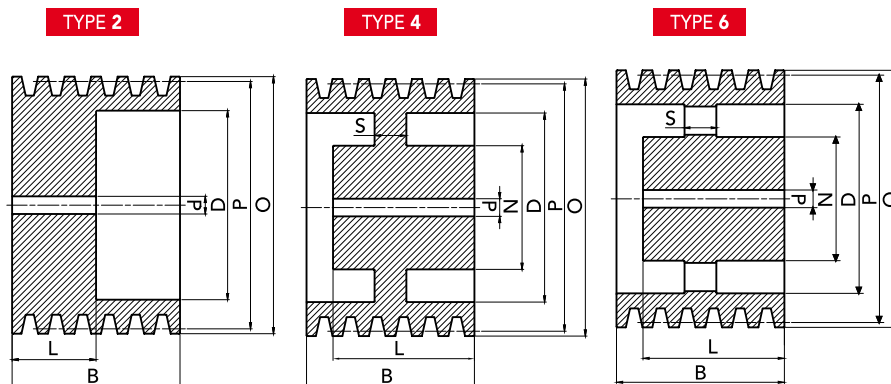

SOLID HUB

SPB/6 TYPE

V-PULLEYS PILOT BORE

PRODUCT CODE	PRODUCT MODEL	P	O	GROOVES	N	L	D	S	B	TYPE	d (H9)	WEIGHT (Kg)
91321406	SPB140-6	140	147	6	-	60	98	-	120	2	20	8,00
91321506	SPB150-6	150	157	6	-	60	108	-	120	2	20	8,90
91321606	SPB160-6	160	167	6	-	65	118	-	120	2	20	10,38
91321706	SPB170-6	170	177	6	70	65	128	40	120	4	20	12,70
91321806	SPB180-6	180	187	6	80	70	138	40	120	4	20	12,99
91322006	SPB200-6	200	207	6	96	70	158	40	120	4	25	14,29
91322126	SPB212-6	212	219	6	104	80	170	35	120	4	25	14,91
91322256	SPB225-6	225	232	6	104	80	183	30	120	4	25	16,65
91322506	SPB250-6	250	257	6	104	80	208	25	120	4	25	18,82
91322806	SPB280-6	280	287	6	104	80	238	25	120	4	25	22
91323006	SPB300-6	300	307	6	104	80	258	24	120	6	25	21
91323156	SPB315-6	315	322	6	120	90	273	24	120	6	25	22,3
91323406	SPB340-6	340	347	6	120	90	298	24	120	6	25	23
91323556	SPB355-6	355	362	6	120	90	313	24	120	6	25	24,95
91323806	SPB380-6	380	387	6	120	100	338	28	120	6	25	29
91324006	SPB400-6	400	407	6	120	100	358	28	120	6	25	31
91324256	SPB425-6	425	432	6	120	100	383	28	120	6	25	33,50
91324506	SPB450-6	450	457	6	120	100	408	28	120	6	25	36
91325006	SPB500-6	500	507	6	128	105	458	33	120	6	25	45
91325606	SPB560-6	560	567	6	128	105	518	33	120	6	25	47
91326006	SPB600-6	600	607	6	129	105	558	33	120	6	25	49,05

MATERIAL CAST-IRON

Компания «Аксдеком»

+7 (495) 414-15-88 info@aksdekom.com www.aksdekom.com