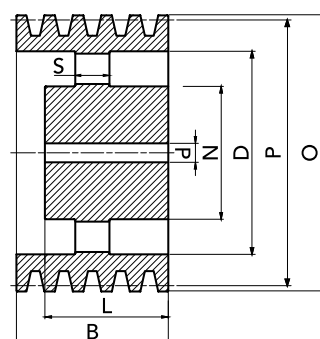

SOLID HUB

SPB/5 TYPE

PRODUCT CODE	PRODUCT MODEL	P	O	GROOVES	N	L	D	S	B	TYPE	d (H9)	WEIGHT (Kg)
91320705	SPB70-5	70	77	5	-	-	-	-	101	7	15	1,70
91320805	SPB80-5	80	87	5	-	-	-	-	101	7	15	2,62
91320905	SPB90-5	90	97	5	-	-	-	-	101	7	15	3,50
91321005	SPB100-5	100	107	5	-	-	-	-	101	7	15	4,36
91321125	SPB112-5	112	119	5	-	-	-	-	101	7	20	5,62
91321205	SPB120-5	120	127	5	-	-	-	-	101	7	20	7,50
91321255	SPB125-5	125	132	5	-	60	83	-	101	2	20	5,70
91321305	SPB130-5	130	137	5	-	60	88	-	101	2	20	6,34
91321405	SPB140-5	140	147	5	-	60	98	-	101	2	20	7,02
91321505	SPB150-5	150	157	5	-	60	108	-	101	2	20	8,12
91321605	SPB160-5	160	167	5	-	60	118	-	101	2	20	9,25
91321705	SPB170-5	170	177	5	70	60	128	30	101	4	20	8,35
91321805	SPB180-5	180	187	5	80	70	138	30	101	4	20	10,56
91322005	SPB200-5	200	207	5	96	70	158	30	101	4	25	12,76
91322125	SPB212-5	212	219	5	96	70	170	30	101	4	25	13,42
91322255	SPB225-5	225	232	5	96	70	183	25	101	4	25	13,75
91322505	SPB250-5	250	257	5	104	75	208	25	101	4	25	16,85
91322805	SPB280-5	280	287	5	104	75	238	25	101	4	25	19,74
91323005	SPB300-5	300	307	5	104	75	258	22	101	6	25	16,93
91323155	SPB315-5	315	322	5	104	75	273	22	101	6	25	17,66
91323405	SPB340-5	340	347	5	104	75	298	22	101	6	25	22,48
91323555	SPB355-5	355	362	5	104	75	313	22	101	6	25	21,40
91323805	SPB380-5	380	387	5	112	85	338	24	101	6	25	23,00
91324005	SPB400-5	400	407	5	112	85	358	26	101	6	25	26,30
91324255	SPB425-5	425	432	5	112	85	383	26	101	6	25	28,00
91324505	SPB450-5	450	457	5	112	85	408	26	101	6	25	30
91325005	SPB500-5	500	507	5	120	90	458	30	101	6	25	35
91325605	SPB560-5	560	567	5	120	90	518	30	101	6	25	37
91326005	SPB600-5	600	607	5	120	90	558	30	101	6	25	42
91326305	SPB630-5	630	637	5	128	90	588	30	101	6	25	45

TYPE 6

MATERIAL **CAST-IRON**

Компания «Аксдеком»

+7 (495) 414-15-88 info@aksdekom.com www.aksdekom.com