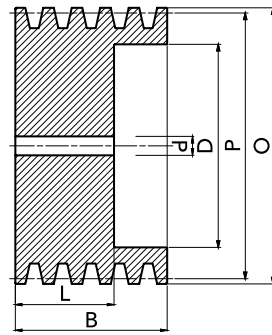

SOLID HUB

SPB/5 TYPE

TYPE 2