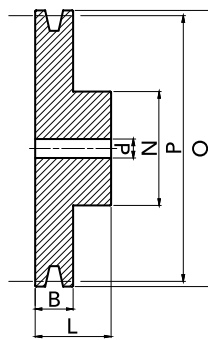

SOLID HUB

SPA/1 TYPE

TYPE 1

TYPE 3

TYPE 5

V-PULLEYS PILOT BORE

PRODUCT CODE	PRODUCT MODEL	P	O	GROOVES	N	L	D	S	B	TYPE	d (H9)	WEIGHT (Kg)
91220401	SPA40-1	40	45,5	1	40	35	-	-	20	1	10	0,26
91220501	SPA50-1	50	55,5	1	40	35	-	-	20	1	10	0,35
91220551	SPA55-1	55	60,5	1	40	35	-	-	20	1	10	0,41
91220601	SPA60-1	60	65,5	1	40	35	-	-	20	1	10	0,46
91220631	SPA63-1	63	68,5	1	40	35	-	-	20	1	10	0,49
91220651	SPA65-1	65	70,5	1	40	40	-	-	20	1	10	0,55
91220701	SPA70-1	70	75,5	1	40	40	-	-	20	1	10	0,68
91220751	SPA75-1	75	80,5	1	40	40	-	-	20	1	10	0,7
91220801	SPA80-1	80	85,5	1	45	40	-	-	20	1	10	0,84
91220851	SPA85-1	85	90,5	1	45	40	-	-	20	1	10	0,92
91220901	SPA90-1	90	95,5	1	45	40	-	-	20	1	10	1,02
91220951	SPA95-1	95	100,5	1	45	40	-	-	20	1	10	1,11
91221001	SPA100-1	100	105,5	1	48	40	-	-	20	1	10	1,25
91221051	SPA105-1	105	110,5	1	48	40	-	-	20	1	10	1,37
91221121	SPA112-1	112	117,5	1	48	40	-	-	20	1	10	1,55
91221201	SPA120-1	120	125,5	1	60	40	-	-	20	1	15	1,86
91221251	SPA125-1	125	130,5	1	60	40	-	-	20	1	15	2,06
91221301	SPA130-1	130	135,5	1	60	40	-	-	20	1	15	2,12
91221401	SPA140-1	140	145,5	1	60	40	107	10	20	3	15	1,98
91221501	SPA150-1	150	155,5	1	60	40	117	10	20	3	15	2,18
91221601	SPA160-1	160	165,5	1	60	40	127	10	20	3	15	2,36
91221701	SPA170-1	170	175,5	1	60	40	137	10	20	3	15	2,57
91221801	SPA180-1	180	185,5	1	65	40	147	10	20	3	20	2,85
91222001	SPA200-1	200	205,5	1	65	45	167	10	20	3	20	3,45
91222251	SPA225-1	225	230,5	1	65	45	193	10	20	3	20	4,07
91222501	SPA250-1	250	255,5	1	75	50	217	12	20	3	20	5,69
91222801	SPA280-1	280	285,5	1	75	50	247	14	20	5	20	4,46
91223001	SPA300-1	300	305,5	1	75	50	267	14	20	5	20	4,99
91223551	SPA355-1	355	360,5	1	75	50	322	14	20	5	20	6,5
91224001	SPA400-1	400	405,5	1	90	50	367	14	20	5	20	8,5
91224501	SPA450-1	450	455,5	1	90	50	417	14	20	5	20	9,4
91225001	SPA500-1	500	505,5	1	90	50	467	14	20	5	20	10,5
91225601	SPA560-1	560	565,5	1	100	50	527	15	20	5	25	12,7
91226001	SPA600-1	600	605,5	1	100	50	567	16	20	5	25	14,35