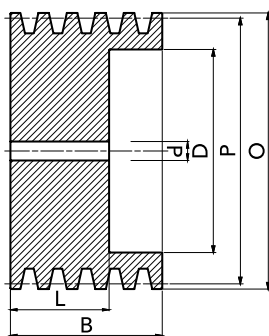

PRODUCT CODE	PRODUCT MODEL	P	O	GROOVES	N	L	D	S	B	TYPE	d (H9)	WEIGHT (Kg)
91421404	SPC140-4	140	149,6	4	-	80	83	-	110,5	2	20	8,5
91421504	SPC150-4	150	159,6	4	-	80	93	-	110,5	2	20	9,76
91421604	SPC160-4	160	169,6	4	-	80	103	-	110,5	2	20	11,16
91421804	SPC180-4	180	189,6	4	82	80	123	60	110,5	4	20	13,28
91422004	SPC200-4	200	209,6	4	90	90	143	60	110,5	4	20	17,41
91422254	SPC225-4	225	234,6	4	90	90	169	50	110,5	4	25	19,16
91422504	SPC250-4	250	259,6	4	100	90	193	30	110,5	4	25	20,48
91422804	SPC280-4	280	289,6	4	100	90	223	25	110,5	4	25	23,14
91423004	SPC300-4	300	309,6	4	100	90	243	25	110,5	4	25	25,5

MATERIAL CAST-IRON

V-PULLEYS PILOT BORE

SOLID HUB

SPC/5 TYPE

TYPE 2

TYPE 4

PRODUCT CODE	PRODUCT MODEL	P	O	GROOVES	N	L	D	S	B	TYPE	d (H9)	WEIGHT (Kg)
91421505	SPC150-5	150	159,6	5	-	96	93	-	136	2	20	12,5
91421605	SPC160-5	160	169,6	5	-	96	103	-	136	2	20	14,5
91421805	SPC180-5	180	189,6	5	82	96	123	75	136	4	20	16,2
91422005	SPC200-5	200	209,6	5	90	100	143	80	136	4	25	20,23
91422255	SPC225-5	225	234,6	5	90	100	169	60	136	4	25	22,86
91422505	SPC250-5	250	259,6	5	102	100	193	50	136	4	25	26,7
91422805	SPC280-5	280	289,6	5	102	100	223	40	136	4	25	29,93
91423005	SPC300-5	300	309,6	5	104	100	243	25	136	4	25	28,4