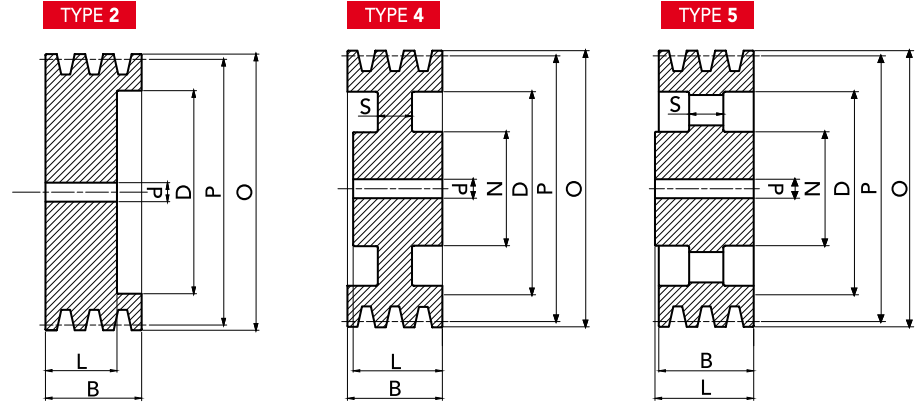

MATERIAL **CAST-IRON**

Компания «Аксдеком»

+7 (495) 414-15-88 info@aksdekom.com www.aksdekom.com

SOLID HUB

SPB/3 TYPE

PRODUCT CODE	PRODUCT MODEL	P	O	GROOVES	N	L	D	S	B	TYPE	d (H9)	WEIGHT (Kg)
91320603	SPB60-3	60	67	3	-	-	-	-	63	7	15	0,94
91320703	SPB70-3	70	77	3	-	-	-	-	63	7	15	1,21
91320803	SPB80-3	80	87	3	-	-	-	-	63	7	15	1,67
91320903	SPB90-3	90	97	3	-	-	-	-	63	7	15	2,15
91321003	SPB100-3	100	107	3	-	-	-	-	63	7	15	2,78
91321123	SPB112-3	112	119	3	-	-	-	-	63	7	15	3,58
91321203	SPB120-3	120	127	3	-	-	-	-	63	7	15	4,22
91321253	SPB125-3	125	132	3	-	60	83	-	63	2	15	4,47
91321303	SPB130-3	130	137	3	-	60	86	-	63	2	15	4,86
91321403	SPB140-3	140	147	3	-	60	98	-	63	2	20	5,69
91321503	SPB150-3	150	157	3	-	60	108	-	63	2	20	6,60
91321603	SPB160-3	160	167	3	-	60	118	-	63	2	20	7,50
91321703	SPB170-3	170	177	3	70	60	128	30	63	4	20	6,67
91321803	SPB180-3	180	187	3	80	60	138	18	63	4	20	6,88
91322003	SPB200-3	200	207	3	80	60	158	18	63	4	20	7,88
91322123	SPB212-3	212	219	3	80	60	170	18	63	4	20	8,63
91322253	SPB225-3	225	232	3	80	60	184	18	63	4	20	9,31
91322503	SPB250-3	250	257	3	80	60	208	18	63	4	20	10,92
91322803	SPB280-3	280	287	3	90	60	238	18	63	4	20	12,95
91323003	SPB300-3	300	307	3	90	60	258	18	63	6	20	11,21
91323153	SPB315-3	315	322	3	90	60	273	18	63	6	20	11,78
91323403	SPB340-3	340	347	3	92	60	298	18	63	6	25	14,00
91323553	SPB355-3	355	362	3	92	60	313	18	63	6	25	14,12
91323803	SPB380-3	380	387	3	96	65	338	22	63	6	25	17,00
91324003	SPB400-3	400	407	3	96	65	358	22	63	5	25	18,13
91324253	SPB425-3	425	432	3	96	65	383	22	63	5	20	22,3
91324503	SPB450-3	450	457	3	96	65	408	22	63	5	25	23,5
91325003	SPB500-3	500	507	3	104	75	458	24	63	5	25	25,3
91325603	SPB560-3	560	567	3	104	75	518	24	63	5	25	28,6
91326003	SPB600-3	600	607	3	104	75	558	24	63	5	25	32
91326303	SPB630-3	637	637	3	105	75	588	26	63	5	25	34,8