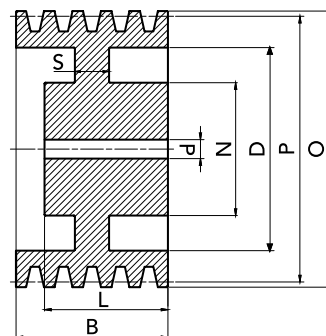

PRODUCT CODE	PRODUCT MODEL	P	O	GROOVES	N	L	D	S	B	TYPE	d (H9)	WEIGHT (Kg)
91421404	SPC140-4	140	149,6	4	-	80	83	-	110,5	2	20	8,5
91421504	SPC150-4	150	159,6	4	-	80	93	-	110,5	2	20	9,76
91421604	SPC160-4	160	169,6	4	-	80	103	-	110,5	2	20	11,16
91421804	SPC180-4	180	189,6	4	82	80	123	60	110,5	4	20	13,28
91422004	SPC200-4	200	209,6	4	90	90	143	60	110,5	4	20	17,41
91422254	SPC225-4	225	234,6	4	90	90	169	50	110,5	4	25	19,16
91422504	SPC250-4	250	259,6	4	100	90	193	30	110,5	4	25	20,48
91422804	SPC280-4	280	289,6	4	100	90	223	25	110,5	4	25	23,14
91423004	SPC300-4	300	309,6	4	100	90	243	25	110,5	4	25	25,5

MATERIAL CAST-IRON

V-PULLEYS PILOT BORE

SOLID HUB

SPC/5 TYPE

TYPE 2

TYPE 4

PRODUCT CODE	PRODUCT MODEL	P	O	GROOVES	N	L	D	S	B	TYPE	d (H9)	WEIGHT (Kg)
91421505	SPC150-5	150	159,6	5	-	96	93	-	136	2	20	12,5
91421605	SPC160-5	160	169,6	5	-	96	103	-	136	2	20	14,5
91421805	SPC180-5	180	189,6	5	82	96	123	75	136	4	20	16,2
91422005	SPC200-5	200	209,6	5	90	100	143	80	136	4	25	20,23
91422255	SPC225-5	225	234,6	5	90	100	169	60	136	4	25	22,86
91422505	SPC250-5	250	259,6	5	102	100	193	50	136	4	25	26,7
91422805	SPC280-5	280	289,6	5	102	100	223	40	136	4	25	29,93
91423005	SPC300-5	300	309,6	5	104	100	243	25	136	4	25	28,4