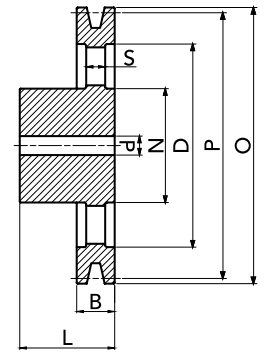

MATERIAL CAST-IRON

SOLID HUB
SPB/1 TYPE

TYPE 1

TYPE 3

TYPE 5

PRODUCT CODE	PRODUCT MODEL	P	O	GROOVES	N	L	D	S	B	TYPE	d (H9)	WEIGHT (Kg)
91320701	SPB70-1	70	77	1	45	45	-	-	25	1	10	0,77
91320801	SPB80-1	80	87	1	50	45	-	-	25	1	10	1,01
91320901	SPB90-1	90	97	1	50	45	-	-	25	1	10	1,24
91321001	SPB100-1	100	107	1	52	45	-	-	25	1	10	1,48
91321121	SPB112-1	112	119	1	55	45	-	-	25	1	15	1,83
91321201	SPB120-1	120	127	1	55	45	-	-	25	1	15	2,06
91321251	SPB125-1	125	132	1	58	45	-	-	25	1	15	2,26
91321301	SPB130-1	130	137	1	60	45	-	-	25	1	15	2,46
91321401	SPB140-1	140	147	1	65	45	-	-	25	1	20	2,84
91321501	SPB150-1	150	157	1	65	45	-	-	25	1	20	3,21
91321601	SPB160-1	160	167	1	65	45	118	12	25	3	20	2,93
91321701	SPB170-1	170	177	1	65	45	128	12	25	3	20	3,25
91321801	SPB180-1	180	187	1	65	45	138	12	25	3	20	3,48
91322001	SPB200-1	200	207	1	70	45	158	14	25	3	20	4,47
91322121	SPB212-1	212	219	1	70	45	170	14	25	3	20	4,89
91322251	SPB225-1	225	232	1	70	45	184	14	25	3	20	5,25
91322501	SPB250-1	250	257	1	70	50	208	14	25	3	20	6,52
91322801	SPB280-1	280	287	1	76	50	238	14	25	3	20	8,08
91323001	SPB300-1	300	307	1	76	50	258	15	25	5	20	5,98
91323151	SPB315-1	315	322	1	76	50	273	15	25	5	20	6,25
91323401	SPB340-1	340	347	1	80	50	298	15	25	5	20	6,70
91323551	SPB355-1	355	362	1	80	50	313	15	25	5	20	7,85
91323801	SPB380-1	380	387	1	85	55	338	18	25	5	20	8,50
91324001	SPB400-1	400	407	1	85	55	358	18	25	5	20	10,5
91324501	SPB450-1	450	457	1	90	60	408	18	25	5	20	12,8
91325001	SPB500-1	500	507	1	100	60	458	18	25	5	25	14,1
91325601	SPB560-1	560	567	1	100	60	518	18	25	5	25	17
91326001	SPB600-1	600	607	1	100	60	558	18	25	5	25	17,75
91326301	SPB630-1	630	637	1	100	60	588	18	25	5	25	19,85