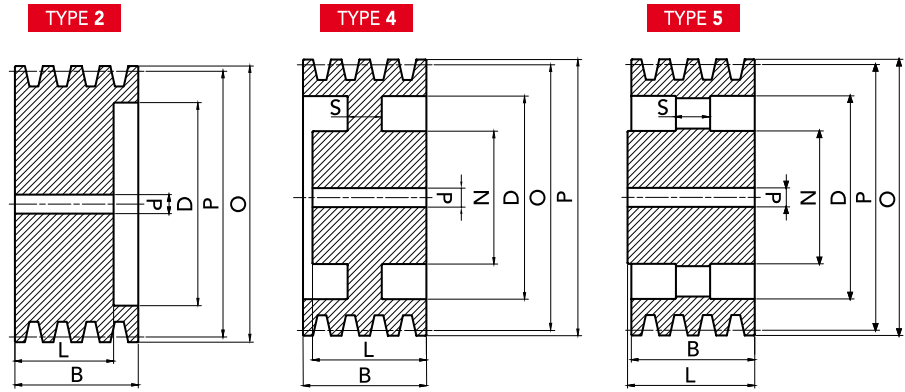

SOLID HUB

SPB/4 TYPE

V-PULLEYS PILOT BORE

PRODUCT CODE	PRODUCT MODEL	P	O	GROOVES	N	L	D	S	B	TYPE	d (H9)	WEIGHT (Kg)
91320704	SPB70-4	70	77	4	-	-	-	-	82	7	15	1,60
91320804	SPB80-4	80	87	4	-	-	-	-	82	7	15	2,10
91320904	SPB90-4	90	97	4	-	-	-	-	82	7	15	2,80
91321004	SPB100-4	100	107	4	-	-	-	-	82	7	15	3,60
91321124	SPB112-4	112	119	4	-	-	-	-	82	7	20	4,57
91321204	SPB120-4	120	127	4	-	-	-	-	82	7	20	5,30
91321254	SPB125-4	125	132	4	-	60	83	-	82	2	20	5,00
91321304	SPB130-4	130	137	4	-	60	88	-	82	2	20	5,66
91321404	SPB140-4	140	147	4	-	60	98	-	82	2	20	6,38
91321504	SPB150-4	150	157	4	-	60	108	-	82	2	20	7,31
91321604	SPB160-4	160	167	4	-	60	118	-	82	2	20	8,39
91321704	SPB170-4	170	177	4	70	60	128	30	82	4	20	7,51
91321804	SPB180-4	180	187	4	80	60	138	30	82	4	20	8,57
91322004	SPB200-4	200	207	4	88	60	158	25	82	4	20	10,06
91322124	SPB212-4	212	219	4	88	60	170	25	82	4	20	10,92
91322244	SPB224-4	224	231	4	88	60	183	25	82	4	20	11,77
91322254	SPB225-4	225	232	4	88	60	184	25	82	4	20	11,88
91322364	SPB236-4	236	243	4	88	60	194	25	82	4	20	12,5
91322504	SPB250-4	250	257	4	96	65	208	25	82	4	25	14,46
91322804	SPB280-4	280	287	4	96	65	238	25	82	4	25	16,6
91323004	SPB300-4	300	307	4	96	65	258	20	82	6	25	13,67
91323154	SPB315-4	315	322	4	96	65	273	20	82	6	25	14,36
91323404	SPB340-4	340	347	4	96	65	298	20	82	6	25	19,89
91323554	SPB355-4	355	362	4	96	65	313	20	82	6	25	20
91323804	SPB380-4	380	387	4	104	75	338	24	82	6	25	21
91324004	SPB400-4	400	407	4	104	75	358	24	82	6	25	22
91324254	SPB425-4	425	432	4	104	75	383	24	82	6	25	26
91324504	SPB450-4	450	457	4	104	75	408	24	82	6	25	29
91325004	SPB500-4	500	507	4	112	85	458	28	82	5	25	31
91325604	SPB560-4	560	567	4	112	85	518	28	82	5	25	36
91326004	SPB600-4	600	607	4	115	85	558	28	82	5	25	39
91326304	SPB630-4	630	637	4	120	85	588	28	82	5	25	41