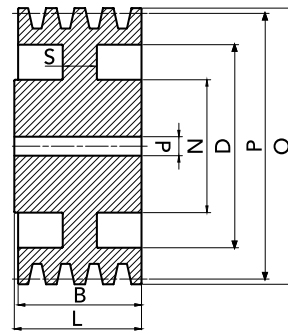

MATERIAL CAST-IRON

Компания «Аксдеком»

+7 (495) 414-15-88 info@aksdekom.com www.aksdekom.com

SOLID HUB
SPA/4 TYPE

TYPE 2

TYPE 3

TYPE 4

PRODUCT CODE	PRODUCT MODEL	P	O	GROOVES	N	L	D	S	B	TYPE	d (H9)	WEIGHT (Kg)
91220704	SPA70-4	70	75,5	4	-	-	-	-	65	7	10	1,42
91220754	SPA75-4	75	80,5	4	-	-	-	-	65	7	10	1,58
91220804	SPA80-4	80	85,5	4	-	-	-	-	65	7	15	1,81
91220854	SPA85-4	85	90,5	4	-	-	-	-	65	7	15	2,08
91220904	SPA90-4	90	95,5	4	-	-	-	-	65	7	15	2,38
91220954	SPA95-4	95	100,5	4	-	-	-	-	65	7	15	2,67
91221004	SPA100-4	100	105,5	4	-	52	67	-	65	2	15	2,67
91221054	SPA105-4	105	110,5	4	-	52	72	-	65	2	15	3,13
91221124	SPA112-4	112	117,5	4	-	52	79	-	65	2	15	3,60
91221204	SPA120-4	120	125,5	4	-	52	87	-	65	2	15	3,76
91221254	SPA125-4	125	130,5	4	-	52	97	-	65	2	15	4,29
91221304	SPA130-4	130	135,5	4	-	52	97	-	65	2	15	4,95
91221404	SPA140-4	140	145,5	4	-	52	107	-	65	2	20	5,50
91221504	SPA150-4	150	155,5	4	-	52	117	-	65	2	20	6,29
91221604	SPA160-4	160	165,5	4	70	52	127	18	65	4	20	5,33
91221704	SPA170-4	170	175,5	4	80	52	137	18	65	4	20	5,79
91221804	SPA180-4	180	185,5	4	80	60	147	18	65	4	20	6,93
91222004	SPA200-4	200	205,5	4	80	60	167	18	65	4	20	7,55
91222254	SPA225-4	225	230,5	4	90	60	192	18	65	4	20	9,10
91222504	SPA250-4	250	255,5	4	90	65	217	18	65	3	20	11,08
91222804	SPA280-4	280	285,5	3	90	65	247	16	65	5	20	9,55
91223004	SPA300-4	300	305,5	4	90	65	267	16	65	5	20	10,22
91223554	SPA355-4	355	360,5	4	90	65	322	16	65	5	25	12,67
91224004	SPA400-4	400	405,5	4	100	65	367	20	65	5	25	16,4
91224504	SPA450-4	450	455,5	4	105	65	417	20	65	6	25	17
91225004	SPA500-4	500	505,5	4	105	65	467	20	65	6	25	18
91225604	SPA560-4	560	565,5	4	120	65	527	22	65	5	25	26,5
91226304	SPA630-4	630	635,5	4	120	65	597	22	65	5	25	35