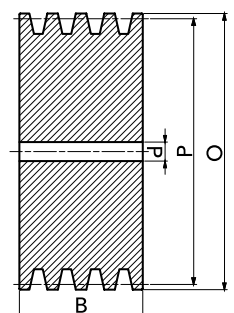

SOLID HUB

SPA/4 TYPE

PRODUCT CODE	PRODUCT MODEL	P	O	GROOVES	N	L	D	S	B	TYPE	d (H9)	WEIGHT (Kg)
91220704	SPA70-4	70	75,5	4	-	-	-	-	65	7	10	1,42
91220754	SPA75-4	75	80,5	4	-	-	-	-	65	7	10	1,58
91220804	SPA80-4	80	85,5	4	-	-	-	-	65	7	15	1,81
91220854	SPA85-4	85	90,5	4	-	-	-	-	65	7	15	2,08
91220904	SPA90-4	90	95,5	4	-	-	-	-	65	7	15	2,38
91220954	SPA95-4	95	100,5	4	-	-	-	-	65	7	15	2,67
91221004	SPA100-4	100	105,5	4	-	52	67	-	65	2	15	2,67
91221054	SPA105-4	105	110,5	4	-	52	72	-	65	2	15	3,13
91221124	SPA112-4	112	117,5	4	-	52	79	-	65	2	15	3,60
91221204	SPA120-4	120	125,5	4	-	52	87	-	65	2	15	3,76
91221254	SPA125-4	125	130,5	4	-	52	97	-	65	2	15	4,29
91221304	SPA130-4	130	135,5	4	-	52	97	-	65	2	15	4,95
91221404	SPA140-4	140	145,5	4	-	52	107	-	65	2	20	5,50
91221504	SPA150-4	150	155,5	4	-	52	117	-	65	2	20	6,29
91221604	SPA160-4	160	165,5	4	70	52	127	18	65	4	20	5,33
91221704	SPA170-4	170	175,5	4	80	52	137	18	65	4	20	5,79
91221804	SPA180-4	180	185,5	4	80	60	147	18	65	4	20	6,93
91222004	SPA200-4	200	205,5	4	80	60	167	18	65	4	20	7,55
91222254	SPA225-4	225	230,5	4	90	60	192	18	65	4	20	9,10
91222504	SPA250-4	250	255,5	4	90	65	217	18	65	3	20	11,08
91222804	SPA280-4	280	285,5	3	90	65	247	16	65	5	20	9,55
91223004	SPA300-4	300	305,5	4	90	65	267	16	65	5	20	10,22
91223554	SPA355-4	355	360,5	4	90	65	322	16	65	5	25	12,67
91224004	SPA400-4	400	405,5	4	100	65	367	20	65	5	25	16,4
91224504	SPA450-4	450	455,5	4	105	65	417	20	65	6	25	17
91225004	SPA500-4	500	505,5	4	105	65	467	20	65	6	25	18
91225604	SPA560-4	560	565,5	4	120	65	527	22	65	5	25	26,5
91226304	SPA630-4	630	635,5	4	120	65	597	22	65	5	25	35

TYPE 7

MATERIAL CAST-IRON