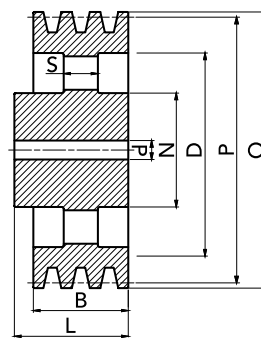

SOLID HUB

SPA/3 TYPE

TYPE 5

V-PULLEYS PILOT BORE

PRODUCT CODE	PRODUCT MODEL	P	O	GROOVES	N	L	D	S	B	TYPE	d (H9)	WEIGHT (Kg)
91220603	SPA60-3	60	65,5	3	-	-	-	-	50	7	10	0,75
91220633	SPA63-3	63	68,5	3	-	-	-	-	50	7	10	0,84
91220653	SPA65-3	65	70,5	3	-	-	-	-	50	7	10	0,91
91220703	SPA70-3	70	75,5	3	-	-	-	-	50	7	10	1,08
91220753	SPA75-3	75	80,5	3	-	-	-	-	50	7	10	1,24
91220803	SPA80-3	80	85,5	3	-	-	-	-	50	7	15	1,41
91220853	SPA85-3	85	90,5	3	-	-	-	-	50	7	15	1,62
91220903	SPA90-3	90	95,5	3	-	-	-	-	50	7	15	1,84
91220953	SPA95-3	95	100,5	3	-	-	-	-	50	7	15	2,07
91221003	SPA100-3	100	105,5	3	-	-	-	-	50	7	15	2,32
91221053	SPA105-3	105	110,5	3	-	-	-	-	50	7	15	4,33
91221123	SPA112-3	112	117,5	3	-	-	-	-	50	7	15	3,02
91221203	SPA120-3	120	125,5	3	-	-	-	-	50	7	15	3,50
91221253	SPA125-3	125	130,5	3	-	-	-	-	50	7	15	3,88
91221303	SPA130-3	130	135,5	3	-	-	-	-	50	7	15	4,33
91221403	SPA140-3	140	145,5	3	65	52	107	18	50	3	20	3,60
91221503	SPA150-3	150	155,5	3	65	52	117	18	50	3	20	3,95
91221603	SPA160-3	160	165,5	3	70	52	127	18	50	3	20	4,45
91221703	SPA170-3	170	175,5	3	70	52	137	18	50	3	20	4,94
91221803	SPA180-3	180	185,5	3	70	52	147	12	50	3	20	4,72
91222003	SPA200-3	200	205,5	3	70	52	167	12	50	3	20	5,42
91222253	SPA225-3	225	230,5	3	80	52	193	12	50	3	20	6,72
91222503	SPA250-3	250	255,5	3	80	60	217	12	50	3	20	8,11
91222803	SPA280-3	280	285,5	3	80	60	247	14	50	5	20	7,30
91223003	SPA300-3	300	305,5	3	80	60	267	14	50	5	20	7,96
91223553	SPA355-3	355	360,5	3	90	60	322	14	50	5	20	11
91224003	SPA400-3	400	405,5	3	100	60	367	16	50	5	25	13
91224503	SPA450-3	450	455,5	3	100	60	417	16	50	5	25	15
91225003	SPA500-3	500	505,5	3	105	60	467	20	50	5	25	18,6
91225603	SPA560-3	560	565,5	3	120	65	527	20	50	5	25	23
91226303	SPA630-3	630	635,5	3	120	65	597	20	50	5	25	26,7

MATERIAL CAST-IRON

Компания «Аксдеком»

+7 (495) 414-15-88 info@aksdekom.com www.aksdekom.com