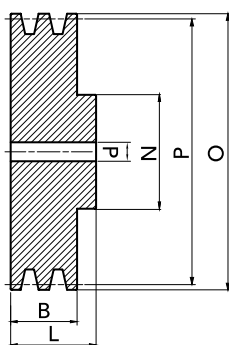

SOLID HUB

SPB/2 TYPE

TYPE 1