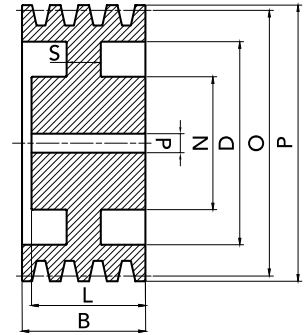

MATERIAL CAST-IRON

Компания «Аксдеком»

+7 (495) 414-15-88 info@aksdekom.com www.aksdekom.com

SOLID HUB
SPA/4 TYPE

TYPE 2

TYPE 3

TYPE 4

PRODUCT CODE	PRODUCT MODEL	P	O	GROOVES	N	L	D	S	B	TYPE	d (H9)	WEIGHT (Kg)
91220704	SPA70-4	70	75,5	4	-	-	-	-	65	7	10	1,42
91220754	SPA75-4	75	80,5	4	-	-	-	-	65	7	10	1,58
91220804	SPA80-4	80	85,5	4	-	-	-	-	65	7	15	1,81
91220854	SPA85-4	85	90,5	4	-	-	-	-	65	7	15	2,08
91220904	SPA90-4	90	95,5	4	-	-	-	-	65	7	15	2,38
91220954	SPA95-4	95	100,5	4	-	-	-	-	65	7	15	2,67
91221004	SPA100-4	100	105,5	4	-	52	67	-	65	2	15	2,67
91221054	SPA105-4	105	110,5	4	-	52	72	-	65	2	15	3,13
91221124	SPA112-4	112	117,5	4	-	52	79	-	65	2	15	3,60
91221204	SPA120-4	120	125,5	4	-	52	87	-	65	2	15	3,76
91221254	SPA125-4	125	130,5	4	-	52	97	-	65	2	15	4,29
91221304	SPA130-4	130	135,5	4	-	52	97	-	65	2	15	4,95
91221404	SPA140-4	140	145,5	4	-	52	107	-	65	2	20	5,50
91221504	SPA150-4	150	155,5	4	-	52	117	-	65	2	20	6,29
91221604	SPA160-4	160	165,5	4	70	52	127	18	65	4	20	5,33
91221704	SPA170-4	170	175,5	4	80	52	137	18	65	4	20	5,79
91221804	SPA180-4	180	185,5	4	80	60	147	18	65	4	20	6,93
91222004	SPA200-4	200	205,5	4	80	60	167	18	65	4	20	7,55
91222254	SPA225-4	225	230,5	4	90	60	192	18	65	4	20	9,10
91222504	SPA250-4	250	255,5	4	90	65	217	18	65	3	20	11,08
91222804	SPA280-4	280	285,5	3	90	65	247	16	65	5	20	9,55
91223004	SPA300-4	300	305,5	4	90	65	267	16	65	5	20	10,22
91223554	SPA355-4	355	360,5	4	90	65	322	16	65	5	25	12,67
91224004	SPA400-4	400	405,5	4	100	65	367	20	65	5	25	16,4
91224504	SPA450-4	450	455,5	4	105	65	417	20	65	6	25	17
91225004	SPA500-4	500	505,5	4	105	65	467	20	65	6	25	18
91225604	SPA560-4	560	565,5	4	120	65	527	22	65	5	25	26,5
91226304	SPA630-4	630	635,5	4	120	65	597	22	65	5	25	35