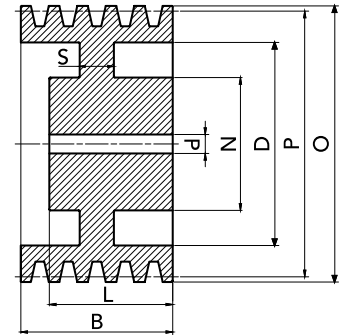

TYPE 4

PRODUCT CODE	PRODUCT MODEL	P	O	GROOVES	N	L	D	S	B	TYPE	d (H9)	WEIGHT (Kg)
91320705	SPB70-5	70	77	5	-	-	-	-	101	7	15	1,70
91320805	SPB80-5	80	87	5	-	-	-	-	101	7	15	2,62
91320905	SPB90-5	90	97	5	-	-	-	-	101	7	15	3,50
91321005	SPB100-5	100	107	5	-	-	-	-	101	7	15	4,36
91321125	SPB112-5	112	119	5	-	-	-	-	101	7	20	5,62
91321205	SPB120-5	120	127	5	-	-	-	-	101	7	20	7,50
91321255	SPB125-5	125	132	5	-	60	83	-	101	2	20	5,70
91321305	SPB130-5	130	137	5	-	60	88	-	101	2	20	6,34
91321405	SPB140-5	140	147	5	-	60	98	-	101	2	20	7,02
91321505	SPB150-5	150	157	5	-	60	108	-	101	2	20	8,12
91321605	SPB160-5	160	167	5	-	60	118	-	101	2	20	9,25
91321705	SPB170-5	170	177	5	70	60	128	30	101	4	20	8,35
91321805	SPB180-5	180	187	5	80	70	138	30	101	4	20	10,56
91322005	SPB200-5	200	207	5	96	70	158	30	101	4	25	12,76
91322125	SPB212-5	212	219	5	96	70	170	30	101	4	25	13,42
91322255	SPB225-5	225	232	5	96	70	183	25	101	4	25	13,75
91322505	SPB250-5	250	257	5	104	75	208	25	101	4	25	16,85
91322805	SPB280-5	280	287	5	104	75	238	25	101	4	25	19,74
91323005	SPB300-5	300	307	5	104	75	258	22	101	6	25	16,93
91323155	SPB315-5	315	322	5	104	75	273	22	101	6	25	17,66
91323405	SPB340-5	340	347	5	104	75	298	22	101	6	25	22,48
91323555	SPB355-5	355	362	5	104	75	313	22	101	6	25	21,40
91323805	SPB380-5	380	387	5	112	85	338	24	101	6	25	23,00
91324005	SPB400-5	400	407	5	112	85	358	26	101	6	25	26,30
91324255	SPB425-5	425	432	5	112	85	383	26	101	6	25	28,00
91324505	SPB450-5	450	457	5	112	85	408	26	101	6	25	30
91325005	SPB500-5	500	507	5	120	90	458	30	101	6	25	35
91325605	SPB560-5	560	567	5	120	90	518	30	101	6	25	37
91326005	SPB600-5	600	607	5	120	90	558	30	101	6	25	42
91326305	SPB630-5	630	637	5	128	90	588	30	101	6	25	45