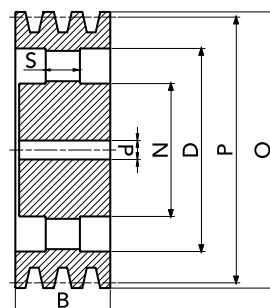

SOLID HUB

SPB/3 TYPE

PRODUCT CODE	PRODUCT MODEL	P	O	GROOVES	N	L	D	S	B	TYPE	d (H9)	WEIGHT (Kg)
91320603	SPB60-3	60	67	3	-	-	-	-	63	7	15	0,94
91320703	SPB70-3	70	77	3	-	-	-	-	63	7	15	1,21
91320803	SPB80-3	80	87	3	-	-	-	-	63	7	15	1,67
91320903	SPB90-3	90	97	3	-	-	-	-	63	7	15	2,15
91321003	SPB100-3	100	107	3	-	-	-	-	63	7	15	2,78
91321123	SPB112-3	112	119	3	-	-	-	-	63	7	15	3,58
91321203	SPB120-3	120	127	3	-	-	-	-	63	7	15	4,22
91321253	SPB125-3	125	132	3	-	60	83	-	63	2	15	4,47
91321303	SPB130-3	130	137	3	-	60	86	-	63	2	15	4,86
91321403	SPB140-3	140	147	3	-	60	98	-	63	2	20	5,69
91321503	SPB150-3	150	157	3	-	60	108	-	63	2	20	6,60
91321603	SPB160-3	160	167	3	-	60	118	-	63	2	20	7,50
91321703	SPB170-3	170	177	3	70	60	128	30	63	4	20	6,67
91321803	SPB180-3	180	187	3	80	60	138	18	63	4	20	6,88
91322003	SPB200-3	200	207	3	80	60	158	18	63	4	20	7,88
91322123	SPB212-3	212	219	3	80	60	170	18	63	4	20	8,63
91322253	SPB225-3	225	232	3	80	60	184	18	63	4	20	9,31
91322503	SPB250-3	250	257	3	80	60	208	18	63	4	20	10,92
91322803	SPB280-3	280	287	3	90	60	238	18	63	4	20	12,95
91323003	SPB300-3	300	307	3	90	60	258	18	63	6	20	11,21
91323153	SPB315-3	315	322	3	90	60	273	18	63	6	20	11,78
91323403	SPB340-3	340	347	3	92	60	298	18	63	6	25	14,00
91323553	SPB355-3	355	362	3	92	60	313	18	63	6	25	14,12
91323803	SPB380-3	380	387	3	96	65	338	22	63	6	25	17,00
91324003	SPB400-3	400	407	3	96	65	358	22	63	5	25	18,13
91324253	SPB425-3	425	432	3	96	65	383	22	63	5	20	22,3
91324503	SPB450-3	450	457	3	96	65	408	22	63	5	25	23,5
91325003	SPB500-3	500	507	3	104	75	458	24	63	5	25	25,3
91325603	SPB560-3	560	567	3	104	75	518	24	63	5	25	28,6
91326003	SPB600-3	600	607	3	104	75	558	24	63	5	25	32
91326303	SPB630-3	637	637	3	105	75	588	26	63	5	25	34,8

TYPE 6

MATERIAL CAST-IRON

Компания «Аксдеком»

+7 (495) 414-15-88

info@aksdekom.com

www.aksdekom.com